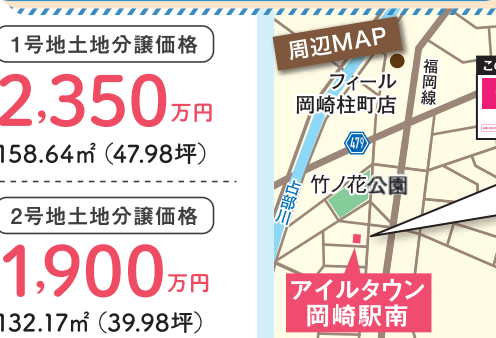

宅地分譲 建築条件なし

HaruCa 会員 先行販売

申込受付 4/1月~6/18日
抽選日 6/19日

申込み方法 電話・HPよりお問い合わせください

JR東海道本線・愛知環状鉄道線「岡崎駅」西口より徒歩約10分、名鉄「東岡崎駅」より車で約14分

分譲地
0120-682-851

1号地土地分譲価格
2,350万円
158.64㎡ (47.98坪)

2号地土地分譲価格
1,900万円
132.17㎡ (39.98坪)