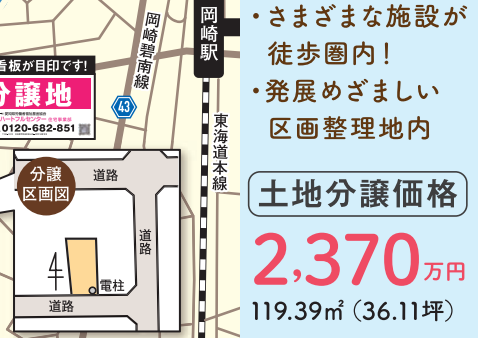

岡崎駅南 全1区画

岡崎駅 ⇄ JR東海道本線「名古屋駅」約32分(乗換なし)
⇄ JR東海道本線「刈谷駅」約10分(乗換なし)
⇄ 愛知環状鉄道線「新豊田駅」約30分(乗換なし)

JR東海道本線・愛知環状鉄道線「岡崎駅」西口より徒歩約10分、名鉄「東岡崎駅」より車で約14分

分譲地
0120-682-851

土地分譲価格
2,370万円
119.39㎡ (36.11坪)

3区画販売中 宅地分譲 安城桜井 建築条件なし

お好きなメーカーで
お好きなプランで **建築可能!**

分譲価格
2区画(138街区) **2,720万円**
2,695万円
1区画(150街区) **2,540万円**

お問い合わせ 宅地分譲の申込・住まいの健康診断・耐震診断・耐震改善・省エネ住宅・ハートフルセンター住宅事業部
お申込み ショアリア対策から、お住まいのお手入れまでご提案

0120-682-851

幹事さん注目! ハートフル団体割

利用可能条件
①20名以上(※注1)の団体宿泊旅行である
②ハートフル宿予約センターまたはハートフルセンターに電話予約する
③2024年度提携宿泊施設に宿泊する

利用可能条件を満たしたお客様の団体、1団体につき下記の人数に応じて

20~49名宿泊の場合 **20,000円引**
50~79名宿泊の場合 **50,000円引**
80名以上宿泊の場合 **80,000円引**

●宿泊適用期間...5/7~12/27
5/7 10:00~予約受付開始!

※注1:20名様以上で予約(大人代金でのご参加人員のみ適用・施設利用料のみ必要な乳幼児・小人代金でのご参加の小人は回分に含まない。割引も適用不可)最終ご利用人数が適用最低人数を上回った場合は割引不可
※日帰りプランは適用外 ※予算に達した時点で期間中でも終了となります。

気軽にでかけよう! 日帰りマイカープラン

NEW 彦根「彦根市のキャラクター」ひこにゃんに会えるかも!
近江牛ローストビーフランチ!近江牛ハンバーグお土産付き!

ひこにゃんが土・日曜・祝日の11:00~11:30に四番町スクエアに登場します。(月・木・金曜日の公務が無い日も11:00~11:30に登場します。)
※当日の状況(天候等)によっては登場中止を含めてスケジュールが変更となる可能性があります。あらかじめご了承ください。

レストラン弥平限定ひこにゃんシール4枚セット
近江牛100%ハンバーグ(120g)1個(保冷剤保冷袋付)
MOHERON STUDIO ひこにゃんショップ300円分お買い物券

2024.5/7~7/19利用
特別価格
料金/(お1人様・税込)
大人 小人 幼児
(中学生以上) (小学生) (3才~未就学児)
4,800円 3,300円 2,700円

※昼食開始時間は11:40です。
※小人の昼食は近江牛牛すき煮込みカレー(カレーは食べ放題)となります。
※幼児の昼食はお子様ランチとなります。
※3歳未満の幼児は無料(食事・特典などはつきません。)

NEW 蒲郡 蒲郡オレンジパークでうなぎ釜飯御膳とメロン狩り!

お品書き
・うなぎ釜飯
・冷やししゃみん
・しらす入り野菜かき揚げ
・茄子の八丁味噌和え
・口取り3点 ・薬味

メロン狩り1玉(お持ち帰り)
+昼食時1/2試食
メロンソフトまたはオレンジジュース

2024.6/8~9/20利用
特別価格
料金/(お1人様・税込)
大人 小人 幼児
(中学生以上) (小学生) (3才~未就学児)
4,590円 4,040円 2,370円

※昼食開始時間は11:00~13:00からお選びください。
※小人・幼児の昼食はお子様カレー釜飯となります。※幼児にお持ち帰りのメロン1玉はついておりません。

まだまだあります!!

開ケ原 肉肉たっぷりで大満足! 2024.3/1~6/30利用
鉄板焼ランチに近江牛のお土産付!

焼津 焼津さかなセンターで 2024.4/20~6/2利用
贅沢三昧!マグロ食べ比べ!新茶摘み体験と掛川花鳥園

山梨・苗吹 フルーツ王国・山梨 2024.6/29~8/4利用
名物ほうとう御膳と桃狩り食べ放題!

NEW 焼津 焼津さかなセンターで自分好みの海鮮丼作り体験とキウイフルーツ食べ放題

お好きなネタを12個選べる!

B.I.Yとは
16種類の茶葉の中から自分好みのgreen teaが作れる体験です

焼津プリン商店のまぐろソフトクリーム
自分好みのgreen tea作り(B.I.Y.体験)
(大人・小人のみ)
キウイフルーツカントリーでキウイ食べ放題

2024.6/1~8/31利用
特別価格
料金/(お1人様・税込)
大人 小人 幼児
(中学生以上) (小学生) (3才~未就学児)
4,950円 4,620円 3,100円

※昼食開始時間は11:30~12:00からお選びください。
※幼児の昼食はお子様ランチとなります。(B.I.Y.体験はつきません。)